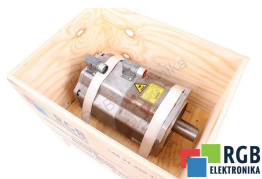

Naprawa 1FK7083-5AF71-1TB0 SIEMENS

Naprawiamy każde urządzenie SIEMENS. Jeśli nie znajdujesz urządzenia, które Cię interesuje, skontaktuj się z nami. **Bezpłatnie** odbieramy urządzenia za pośrednictwem kuriera lub osobiście, dzięki temu jesteśmy w stanie zrealizować naprawę nawet w kilka godzin. Zdiagnozujemy twój sprzęt **za darmo**, a jeśli nie zdecydujesz się na naprawę u nas, nie poniesiesz żadnych kosztów. Oferujemy **24 miesiące gwarancji** na całą zrealizowaną naprawę. Jesteśmy do dyspozycji całą dobę, także w weekendy i święta. Zadzwoń do nas na **numer dostępny 24/7: [+48 71 750 09 77](tel:+48717500977)** i uzyskaj natychmiastową pomoc.

DANE TECHNICZNE

PRODUCENT	SIEMENS
MODEL	1FK7083-5AF71-1TB0
SERIA	1FK7
WAGA	24.0 kg

NAPISZ DO NAS
info24@rgbrepairs.pl

WSPARCIE DOSTĘPNE 24/7
[+48 717 500 977](tel:+48717500977)