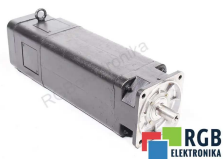

Naprawa 1HU3108-0AD01-0ZZ9-Z SIEMENS

Naprawiamy każde urządzenie SIEMENS. Jeśli nie znajdujesz urządzenia, które Cię interesuje, skontaktuj się z nami. **Bezpłatnie** odbieramy urządzenia za pośrednictwem kuriera lub osobiście, dzięki temu jesteśmy w stanie zrealizować naprawę nawet w kilka godzin. Zdiagnozujemy twój sprzęt **za darmo**, a jeśli nie zdecydujesz się na naprawę u nas, nie poniesiesz żadnych kosztów. Oferujemy **24 miesiące gwarancji** na całą zrealizowaną naprawę. Jesteśmy do dyspozycji całą dobę, także w weekendy i święta. Zadzwoń do nas na **numer dostępny 24/7: [+48 71 750 09 77](tel:+48717500977)** i uzyskaj natychmiastową pomoc.

DANE TECHNICZNE

PRODUCENT	SIEMENS
MODEL	1HU3108-0AD01-0ZZ9-Z
WAGA	100.0 kg

NAPISZ DO NAS
info24@rgbrepairs.pl

WSPARCIE DOSTĘPNE 24/7
[+48 717 500 977](tel:+48717500977)