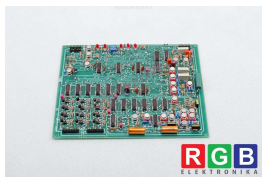

Naprawa C98043-A1005-L2-09 SIEMENS

Naprawiamy każde urządzenie SIEMENS. Jeśli nie znajdujesz urządzenia, które Cię interesuje, skontaktuj się z nami. **Bezpłatnie** odbieramy urządzenia za pośrednictwem kuriera lub osobiście, dzięki temu jesteśmy w stanie zrealizować naprawę nawet w kilka godzin. Zdiagnozujemy twój sprzęt **za darmo**, a jeśli nie zdecydujesz się na naprawę u nas, nie poniesiesz żadnych kosztów. Oferujemy **24 miesiące gwarancji** na całą zrealizowaną naprawę. Jesteśmy do dyspozycji całą dobę, także w weekendy i święta. Zadzwoń do nas na **numer dostępny 24/7: [+48 71 750 09 77](tel:+48717500977)** i uzyskaj natychmiastową pomoc.

DANE TECHNICZNE

PRODUCENT	SIEMENS
MODEL	C98043-A1005-L2-09
WYMIARY	23.0 cm x 23.0 cm x 24.0 cm
WAGA	4.0 kg

NAPISZ DO NAS
info24@rgbrepairs.pl

WSPARCIE DOSTĘPNE 24/7
[+48 717 500 977](tel:+48717500977)