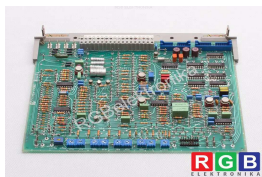

Naprawa C98043-A1047-L1-26 SIEMENS

Naprawiamy każde urządzenie SIEMENS. Jeśli nie znajdujesz urządzenia, które Cię interesuje, skontaktuj się z nami. **Bezpłatnie** odbieramy urządzenia za pośrednictwem kuriera lub osobiście, dzięki temu jesteśmy w stanie zrealizować naprawę nawet w kilka godzin. Zdiagnozujemy twój sprzęt **za darmo**, a jeśli nie zdecydujesz się na naprawę u nas, nie poniesiesz żadnych kosztów. Oferujemy **24 miesiące gwarancji** na całą zrealizowaną naprawę. Jesteśmy do dyspozycji całą dobę, także w weekendy i święta. Zadzwoń do nas na numer **dostępny 24/7: [+48 71 750 09 77](tel:+48717500977)** i uzyskaj natychmiastową pomoc.

DANE TECHNICZNE

PRODUCENT	SIEMENS
MODEL	C98043-A1047-L1-26
WYMIARY	20.0 cm x 20.0 cm x 23.0 cm
WAGA	0.2 kg

NAPISZ DO NAS
info24@rgbrepairs.pl

WSPARCIE DOSTĘPNE 24/7
[+48 717 500 977](tel:+48717500977)