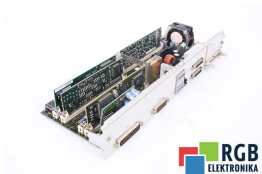

Naprawa 6SN1118-0DG11-0AA0 SIEMENS

Naprawiamy każde urządzenie SIEMENS. Jeśli nie znajdujesz urządzenia, które Cię interesuje, skontaktuj się z nami. **Bezpłatnie** odbieramy urządzenia za pośrednictwem kuriera lub osobiście, dzięki temu jesteśmy w stanie zrealizować naprawę nawet w kilka godzin. Zdiagnozujemy twój sprzęt **za darmo**, a jeśli nie zdecydujesz się na naprawę u nas, nie poniesiesz żadnych kosztów. Oferujemy **24 miesiące gwarancji** na całą zrealizowaną naprawę. Jesteśmy do dyspozycji całą dobę, także w weekendy i święta. Zadzwoń do nas na **numer dostępny 24/7: [+48 71 750 09 77](tel:+48717500977)** i uzyskaj natychmiastową pomoc.

DANE TECHNICZNE

PRODUCENT	SIEMENS
MODEL	6SN1118-0DG11-0AA0
SERIA	SIMODRIVE
WAGA	1.0 kg

NAPISZ DO NAS
info24@rgbrepairs.pl

WSPARCIE DOSTĘPNE 24/7
[+48 717 500 977](tel:+48717500977)

STANOWISKO TESTOWE

Posiadamy opracowane przez nas stanowiska testowe, dzięki którym sprawdzamy czy urządzenie jest sprawne. Dzięki nim masz pewność, że SIEMENS 6SN1118-0DG11-0AA0 został naprawiony.