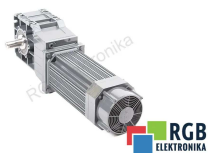

Naprawa 17N35-RS0B0-Z0F0-ST5F10N-R0SU LENZE

Naprawiamy każde urządzenie LENZE. Jeśli nie znajdujesz urządzenia, które Cię interesuje, skontaktuj się z nami. **Bezpłatnie** odbieramy urządzenia za pośrednictwem kuriera lub osobiście, dzięki temu jesteśmy w stanie zrealizować naprawę nawet w kilka godzin. Zdiagnozujemy twój sprzęt **za darmo**, a jeśli nie zdecydujesz się na naprawę u nas, nie poniesiesz żadnych kosztów. Oferujemy **24 miesiące gwarancji** na całą zrealizowaną naprawę. Jesteśmy do dyspozycji całą dobę, także w weekendy i święta. Zadzwoń do nas na **numer dostępny 24/7: [+48 71 750 09 77](tel:+48717500977)** i uzyskaj natychmiastową pomoc.

DANE TECHNICZNE

PRODUCENT	LENZE
MODEL	17N35-RS0B0-Z0F0-ST5F10N-R0SU
WYMIARY	25.0 cm x 25.0 cm x 75.0 cm
WAGA	43.0 kg

NAPISZ DO NAS
info24@rgbrepairs.pl

WSPARCIE DOSTĘPNE 24/7
[+48 717 500 977](tel:+48717500977)