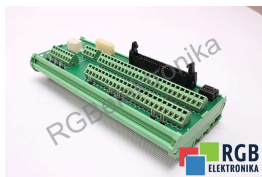

Naprawa X18 8235025 YASKAWA

Naprawiamy każde urządzenie YASKAWA. Jeśli nie znajdujesz urządzenia, które Cię interesuje, skontaktuj się z nami. **Bezpłatnie** odbieramy urządzenia za pośrednictwem kuriera lub osobiście, dzięki temu jesteśmy w stanie zrealizować naprawę nawet w kilka godzin. Zdiagnozujemy twój sprzęt **za darmo**, a jeśli nie zdecydujesz się na naprawę u nas, nie poniesiesz żadnych kosztów. Oferujemy **24 miesiące gwarancji** na całą zrealizowaną naprawę. Jesteśmy do dyspozycji całą dobę, także w weekendy i święta. Zadzwoń do nas na **numer dostępny 24/7: [+48 71 750 09 77](tel:+48717500977)** i uzyskaj natychmiastową pomoc.

DANE TECHNICZNE

PRODUCENT	YASKAWA
MODEL	X18 8235025
WAGA	0.3 kg

NAPISZ DO NAS
info24@rgbrepairs.pl

WSPARCIE DOSTĘPNE 24/7
[+48 717 500 977](tel:+48717500977)

STANOWISKO TESTOWE

Posiadamy opracowane przez nas stanowiska testowe, dzięki którym sprawdzamy czy urządzenie jest sprawne. Dzięki nim masz pewność, że YASKAWA X18 8235025 został naprawiony.