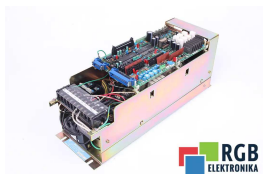

## Naprawa CACR-SR20BB1BM YASKAWA

Naprawiamy każde urządzenie YASKAWA. Jeśli nie znajdujesz urządzenia, które Cię interesuje, skontaktuj się z nami. **Bezpłatnie** odbieramy urządzenia za pośrednictwem kuriera lub osobiście, dzięki temu jesteśmy w stanie zrealizować naprawę nawet w kilka godzin. Zdiagnozujemy twój sprzęt **za darmo**, a jeśli nie zdecydujesz się na naprawę u nas, nie poniesiesz żadnych kosztów. Oferujemy **24 miesiące gwarancji** na całą zrealizowaną naprawę. Jesteśmy do dyspozycji całą dobę, także w weekendy i święta. Zadzwoń do nas na **numer dostępny 24/7: [+48 71 750 09 77](tel:+48717500977)** i uzyskaj natychmiastową pomoc.

### DANE TECHNICZNE

PRODUCENT	YASKAWA
MODEL	CACR-SR20BB1BM
WAGA	9.0 kg

NAPISZ DO NAS  
[info24@rgbrepairs.pl](mailto:info24@rgbrepairs.pl)

WSPARCIE DOSTĘPNE 24/7  
[+48 717 500 977](tel:+48717500977)