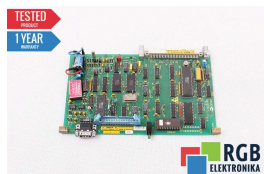

Naprawa 1070074738-102 BOSCH

Naprawiamy każde urządzenie BOSCH. Jeśli nie znajdujesz urządzenia, które Cię interesuje, skontaktuj się z nami. **Bezpłatnie** odbieramy urządzenia za pośrednictwem kuriera lub osobiście, dzięki temu jesteśmy w stanie zrealizować naprawę nawet w kilka godzin. Zdiagnozujemy twój sprzęt **za darmo**, a jeśli nie zdecydujesz się na naprawę u nas, nie poniesiesz żadnych kosztów. Oferujemy **24 miesiące gwarancji** na całą zrealizowaną naprawę. Jesteśmy do dyspozycji całą dobę, także w weekendy i święta. Zadzwoń do nas na **numer dostępny 24/7: [+48 71 750 09 77](tel:+48717500977)** i uzyskaj natychmiastową pomoc.

DANE TECHNICZNE

PRODUCENT	BOSCH
MODEL	1070074738-102
WYMIARY	16.0 cm x 16.0 cm x 25.0 cm
WAGA	1.0 kg

NAPISZ DO NAS
info24@rgbrepairs.pl

WSPARCIE DOSTĘPNE 24/7
[+48 717 500 977](tel:+48717500977)