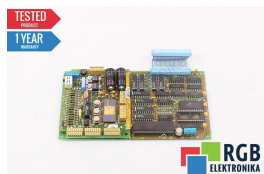

Naprawa 1070046205-104 BOSCH

Naprawiamy każde urządzenie BOSCH. Jeśli nie znajdujesz urządzenia, które Cię interesuje, skontaktuj się z nami. **Bezpłatnie** odbieramy urządzenia za pośrednictwem kuriera lub osobiście, dzięki temu jesteśmy w stanie zrealizować naprawę nawet w kilka godzin. Zdiagnozujemy twój sprzęt **za darmo**, a jeśli nie zdecydujesz się na naprawę u nas, nie poniesiesz żadnych kosztów. Oferujemy **24 miesiące gwarancji** na całą zrealizowaną naprawę. Jesteśmy do dyspozycji całą dobę, także w weekendy i święta. Zadzwoń do nas na **numer dostępny 24/7: [+48 71 750 09 77](tel:+48717500977)** i uzyskaj natychmiastową pomoc.

DANE TECHNICZNE

PRODUCENT	BOSCH
MODEL	1070046205-104
WYMIARY	12.0 cm x 12.0 cm x 20.0 cm
WAGA	1.0 kg

NAPISZ DO NAS
info24@rgbrepairs.pl

WSPARCIE DOSTĘPNE 24/7
[+48 717 500 977](tel:+48717500977)