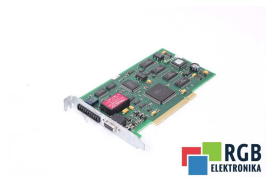

Naprawa 1070078905-308 BOSCH

Naprawiamy każde urządzenie BOSCH. Jeśli nie znajdujesz urządzenia, które Cię interesuje, skontaktuj się z nami. **Bezpłatnie** odbieramy urządzenia za pośrednictwem kuriera lub osobiście, dzięki temu jesteśmy w stanie zrealizować naprawę nawet w kilka godzin. Zdiagnozujemy twój sprzęt **za darmo**, a jeśli nie zdecydujesz się na naprawę u nas, nie poniesiesz żadnych kosztów. Oferujemy **24 miesiące gwarancji** na całą zrealizowaną naprawę. Jesteśmy do dyspozycji całą dobę, także w weekendy i święta. Zadzwoń do nas na **numer dostępny 24/7: [+48 71 750 09 77](tel:+48717500977)** i uzyskaj natychmiastową pomoc.

DANE TECHNICZNE

PRODUCENT	BOSCH
MODEL	1070078905-308
WAGA	1.0 kg

NAPISZ DO NAS
info24@rgbrepairs.pl

WSPARCIE DOSTĘPNE 24/7
[+48 717 500 977](tel:+48717500977)