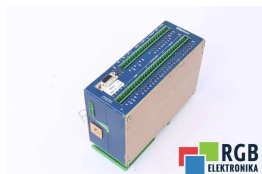

Naprawa DM05-K DELEM

Naprawiamy każde urządzenie DELEM. Jeśli nie znajdujesz urządzenia, które Cię interesuje, skontaktuj się z nami. **Bezpłatnie** odbieramy urządzenia za pośrednictwem kuriera lub osobiście, dzięki temu jesteśmy w stanie zrealizować naprawę nawet w kilka godzin. Zdiagnozujemy twój sprzęt **za darmo**, a jeśli nie zdecydujesz się na naprawę u nas, nie poniesiesz żadnych kosztów. Oferujemy **24 miesiące gwarancji** na całą zrealizowaną naprawę. Jesteśmy do dyspozycji całą dobę, także w weekendy i święta. Zadzwoń do nas na **numer dostępny 24/7: [+48 71 750 09 77](tel:+48717500977)** i uzyskaj natychmiastową pomoc.

DANE TECHNICZNE

PRODUCENT	DELEM
MODEL	DM05-K
WYMIARY	7.0 cm x 7.0 cm x 17.0 cm
WAGA	0.4 kg
INNE NAZWY	DM05K | DM05 K | DM05-K

NAPISZ DO NAS
info24@rgbrepairs.pl

WSPARCIE DOSTĘPNE 24/7
[+48 717 500 977](tel:+48717500977)