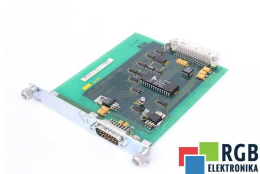

Naprawa DZF2.1 INDRAMAT

Naprawiamy każde urządzenie INDRAMAT. Jeśli nie znajdujesz urządzenia, które Cię interesuje, skontaktuj się z nami. **Bezpłatnie** odbieramy urządzenia za pośrednictwem kuriera lub osobiście, dzięki temu jesteśmy w stanie zrealizować naprawę nawet w kilka godzin. Zdiagnozujemy twój sprzęt **za darmo**, a jeśli nie zdecydujesz się na naprawę u nas, nie poniesiesz żadnych kosztów. Oferujemy **24 miesiące gwarancji** na całą zrealizowaną naprawę. Jesteśmy do dyspozycji całą dobę, także w weekendy i święta. Zadzwoń do nas na **numer dostępny 24/7: [+48 71 750 09 77](tel:+48717500977)** i uzyskaj natychmiastową pomoc.

DANE TECHNICZNE

PRODUCENT	INDRAMAT
MODEL	DZF2.1
WAGA	1.0 kg

NAPISZ DO NAS
info24@rgbrepairs.pl

WSPARCIE DOSTĘPNE 24/7
[+48 717 500 977](tel:+48717500977)