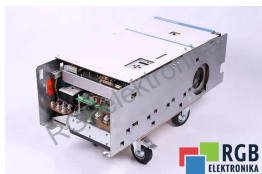

Naprawa RAC2.1-200-380-A00-W1 INDRAMAT

Naprawiamy każde urządzenie INDRAMAT. Jeśli nie znajdujesz urządzenia, które Cię interesuje, skontaktuj się z nami. **Bezpłatnie** odbieramy urządzenia za pośrednictwem kuriera lub osobiście, dzięki temu jesteśmy w stanie zrealizować naprawę nawet w kilka godzin. Zdiagnozujemy twój sprzęt **za darmo**, a jeśli nie zdecydujesz się na naprawę u nas, nie poniesiesz żadnych kosztów. Oferujemy **24 miesiące gwarancji** na całą zrealizowaną naprawę. Jesteśmy do dyspozycji całą dobę, także w weekendy i święta. Zadzwoń do nas na **numer dostępny 24/7: [+48 71 750 09 77](tel:+48717500977)** i uzyskaj natychmiastową pomoc.

DANE TECHNICZNE

PRODUCENT	INDRAMAT
MODEL	RAC2.1-200-380-A00-W1
WYMIARY	45.0 cm x 45.0 cm x 100.0 cm
WAGA	180.0 kg

NAPISZ DO NAS
info24@rgbrepairs.pl

WSPARCIE DOSTĘPNE 24/7
[+48 717 500 977](tel:+48717500977)