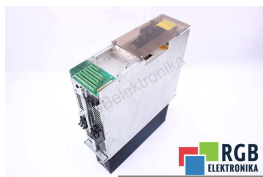

Naprawa KDS1.3-30-300-W0 INDRAMAT

Naprawiamy każde urządzenie INDRAMAT. Jeśli nie znajdujesz urządzenia, które Cię interesuje, skontaktuj się z nami. **Bezpłatnie** odbieramy urządzenia za pośrednictwem kuriera lub osobiście, dzięki temu jesteśmy w stanie zrealizować naprawę nawet w kilka godzin. Zdiagnozujemy twój sprzęt **za darmo**, a jeśli nie zdecydujesz się na naprawę u nas, nie poniesiesz żadnych kosztów. Oferujemy **24 miesiące gwarancji** na całą zrealizowaną naprawę. Jesteśmy do dyspozycji całą dobę, także w weekendy i święta. Zadzwoń do nas na **numer dostępny 24/7: [+48 71 750 09 77](tel:+48717500977)** i uzyskaj natychmiastową pomoc.

DANE TECHNICZNE

PRODUCENT	INDRAMAT
MODEL	KDS1.3-30-300-W0
WAGA	14.0 kg

NAPISZ DO NAS
info24@rgbrepairs.pl

WSPARCIE DOSTĘPNE 24/7
[+48 717 500 977](tel:+48717500977)

STANOWISKO TESTOWE

Posiadamy opracowane przez nas stanowiska testowe, dzięki którym sprawdzamy czy urządzenie jest sprawne. Dzięki nim masz pewność, że INDRAMAT KDS1.3-30-300-W0 został naprawiony.