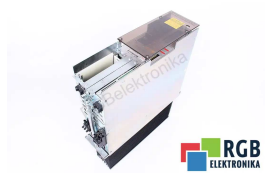

Naprawa DDS02.2-A100-BE37-01-FW INDRAMAT

Naprawiamy każde urządzenie INDRAMAT. Jeśli nie znajdujesz urządzenia, które Cię interesuje, skontaktuj się z nami. **Bezpłatnie** odbieramy urządzenia za pośrednictwem kuriera lub osobiście, dzięki temu jesteśmy w stanie zrealizować naprawę nawet w kilka godzin. Zdiagnozujemy twój sprzęt **za darmo**, a jeśli nie zdecydujesz się na naprawę u nas, nie poniesiesz żadnych kosztów. Oferujemy **24 miesiące gwarancji** na całą zrealizowaną naprawę. Jesteśmy do dyspozycji całą dobę, także w weekendy i święta. Zadzwoń do nas na **numer dostępny 24/7: [+48 71 750 09 77](tel:+48717500977)** i uzyskaj natychmiastową pomoc.

DANE TECHNICZNE

PRODUCENT	INDRAMAT
MODEL	DDS02.2-A100-BE37-01-FW
WAGA	14.0 kg

NAPISZ DO NAS
info24@rgbrepairs.pl

WSPARCIE DOSTĘPNE 24/7
[+48 717 500 977](tel:+48717500977)

STANOWISKO TESTOWE

Posiadamy opracowane przez nas stanowiska testowe, dzięki którym sprawdzamy czy urządzenie jest sprawne. Dzięki nim masz pewność, że INDRAMAT DDS02.2-A100-BE37-01-FW został naprawiony.