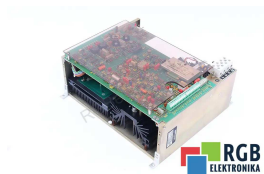

Naprawa SEK1.4-26-W0/070 INDRAMAT

Naprawiamy każde urządzenie INDRAMAT. Jeśli nie znajdujesz urządzenia, które Cię interesuje, skontaktuj się z nami. **Bezpłatnie** odbieramy urządzenia za pośrednictwem kuriera lub osobiście, dzięki temu jesteśmy w stanie zrealizować naprawę nawet w kilka godzin. Zdiagnozujemy twój sprzęt **za darmo**, a jeśli nie zdecydujesz się na naprawę u nas, nie poniesiesz żadnych kosztów. Oferujemy **24 miesiące gwarancji** na całą zrealizowaną naprawę. Jesteśmy do dyspozycji całą dobę, także w weekendy i święta. Zadzwoń do nas na **numer dostępny 24/7: [+48 71 750 09 77](tel:+48717500977)** i uzyskaj natychmiastową pomoc.

DANE TECHNICZNE

PRODUCENT	INDRAMAT
MODEL	SEK1.4-26-W0/070
WAGA	6.0 kg

NAPISZ DO NAS
info24@rgbrepairs.pl

WSPARCIE DOSTĘPNE 24/7
[+48 717 500 977](tel:+48717500977)