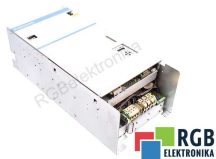

Naprawa RAC2.2-200-380-A00-W1 INDRAMAT

Naprawiamy każde urządzenie INDRAMAT. Jeśli nie znajdujesz urządzenia, które Cię interesuje, skontaktuj się z nami. **Bezpłatnie** odbieramy urządzenia za pośrednictwem kuriera lub osobiście, dzięki temu jesteśmy w stanie zrealizować naprawę nawet w kilka godzin. Zdiagnozujemy twój sprzęt **za darmo**, a jeśli nie zdecydujesz się na naprawę u nas, nie poniesiesz żadnych kosztów. Oferujemy **24 miesiące gwarancji** na całą zrealizowaną naprawę. Jesteśmy do dyspozycji całą dobę, także w weekendy i święta. Zadzwoń do nas na **numer dostępny 24/7: [+48 71 750 09 77](tel:+48717500977)** i uzyskaj natychmiastową pomoc.

DANE TECHNICZNE

PRODUCENT	INDRAMAT
MODEL	RAC2.2-200-380-A00-W1
WAGA	100.0 kg

NAPISZ DO NAS
info24@rgbrepairs.pl

WSPARCIE DOSTĘPNE 24/7
[+48 717 500 977](tel:+48717500977)