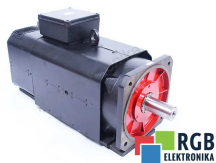

## Naprawa ADC160B-1-B350B-L2BS03-300A2S3/3003 INDRAMAT

Naprawiamy każde urządzenie INDRAMAT. Jeśli nie znajdujesz urządzenia, które Cię interesuje, skontaktuj się z nami. **Bezpłatnie** odbieramy urządzenia za pośrednictwem kuriera lub osobiście, dzięki temu jesteśmy w stanie zrealizować naprawę nawet w kilka godzin. Zdiagnozujemy twój sprzęt **za darmo**, a jeśli nie zdecydujesz się na naprawę u nas, nie poniesiesz żadnych kosztów. Oferujemy **24 miesiące gwarancji** na całą zrealizowaną naprawę. Jesteśmy do dyspozycji całą dobę, także w weekendy i święta. Zadzwoń do nas na **numer dostępny 24/7: [+48 71 750 09 77](tel:+48717500977)** i uzyskaj natychmiastową pomoc.

### DANE TECHNICZNE

PRODUCENT	INDRAMAT
MODEL	ADC160B-1-B350B-L2BS03-300A2S3/3003
WAGA	150.0 kg

NAPISZ DO NAS  
[info24@rgbrepairs.pl](mailto:info24@rgbrepairs.pl)

WSPARCIE DOSTĘPNE 24/7  
[+48 717 500 977](tel:+48717500977)

### STANOWISKO TESTOWE

Posiadamy opracowane przez nas stanowiska testowe, dzięki którym sprawdzamy czy urządzenie jest sprawne. Dzięki nim masz pewność, że INDRAMAT ADC160B-1-B350B-L2BS03-300A2S3/3003 został naprawiony.