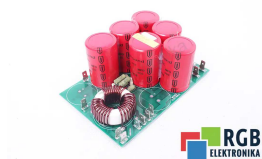

Naprawa ELK1555/A03 BERGES

Naprawiamy każde urządzenie BERGES. Jeśli nie znajdujesz urządzenia, które Cię interesuje, skontaktuj się z nami. **Bezpłatnie** odbieramy urządzenia za pośrednictwem kuriera lub osobiście, dzięki temu jesteśmy w stanie zrealizować naprawę nawet w kilka godzin. Zdiagnozujemy twój sprzęt **za darmo**, a jeśli nie zdecydujesz się na naprawę u nas, nie poniesiesz żadnych kosztów. Oferujemy **24 miesiące gwarancji** na całą zrealizowaną naprawę. Jesteśmy do dyspozycji całą dobę, także w weekendy i święta. Zadzwoń do nas na **numer dostępny 24/7: [+48 71 750 09 77](tel:+48717500977)** i uzyskaj natychmiastową pomoc.

DANE TECHNICZNE

PRODUCENT	BERGES
MODEL	ELK1555/A03
WAGA	1.0 kg

NAPISZ DO NAS
info24@rgbrepairs.pl

WSPARCIE DOSTĘPNE 24/7
[+48 717 500 977](tel:+48717500977)

STANOWISKO TESTOWE

Posiadamy opracowane przez nas stanowiska testowe, dzięki którym sprawdzamy czy urządzenie jest sprawne. Dzięki nim masz pewność, że BERGES ELK1555/A03 został naprawiony.