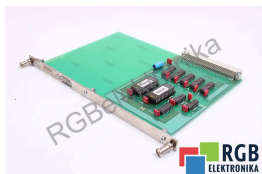

Naprawa 69-250-647 KUKA

Naprawiamy każde urządzenie KUKA. Jeśli nie znajdujesz urządzenia, które Cię interesuje, skontaktuj się z nami. **Bezpłatnie** odbieramy urządzenia za pośrednictwem kuriera lub osobiście, dzięki temu jesteśmy w stanie zrealizować naprawę nawet w kilka godzin. Zdiagnozujemy twój sprzęt **za darmo**, a jeśli nie zdecydujesz się na naprawę u nas, nie poniesiesz żadnych kosztów. Oferujemy **24 miesiące gwarancji** na całą zrealizowaną naprawę. Jesteśmy do dyspozycji całą dobę, także w weekendy i święta. Zadzwoń do nas na **numer dostępny 24/7: [+48 71 750 09 77](tel:+48717500977)** i uzyskaj natychmiastową pomoc.

DANE TECHNICZNE

PRODUCENT	KUKA
MODEL	69-250-647
WAGA	1.0 kg
INNE NAZWY	69250647 | 69250 647 | 69250-647 | 69 250647 | 69 250 647 | 69 250-647 | 69-250647 | 69-250 647 | 69-250-647

NAPISZ DO NAS
info24@rgbrepairs.pl

WSPARCIE DOSTĘPNE 24/7
[+48 717 500 977](tel:+48717500977)