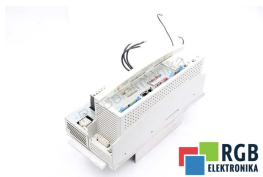

Naprawa E93DE103E4B531 KUKA

Naprawiamy każde urządzenie KUKA. Jeśli nie znajdujesz urządzenia, które Cię interesuje, skontaktuj się z nami. **Bezpłatnie** odbieramy urządzenia za pośrednictwem kuriera lub osobiście, dzięki temu jesteśmy w stanie zrealizować naprawę nawet w kilka godzin. Zdiagnozujemy twój sprzęt **za darmo**, a jeśli nie zdecydujesz się na naprawę u nas, nie poniesiesz żadnych kosztów. Oferujemy **24 miesiące gwarancji** na całą zrealizowaną naprawę. Jesteśmy do dyspozycji całą dobę, także w weekendy i święta. Zadzwoń do nas na **numer dostępny 24/7: [+48 71 750 09 77](tel:+48717500977)** i uzyskaj natychmiastową pomoc.

DANE TECHNICZNE

PRODUCENT	KUKA
MODEL	E93DE103E4B531
WAGA	7.0 kg

NAPISZ DO NAS
info24@rgbrepairs.pl

WSPARCIE DOSTĘPNE 24/7
[+48 717 500 977](tel:+48717500977)