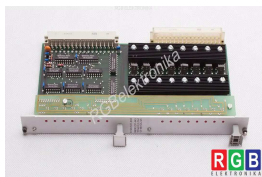

Naprawa 6120.521.443 990E.CIF.443 PRETEC

Naprawiamy każde urządzenie PRETEC. Jeśli nie znajdujesz urządzenia, które Cię interesuje, skontaktuj się z nami. **Bezpłatnie** odbieramy urządzenia za pośrednictwem kuriera lub osobiście, dzięki temu jesteśmy w stanie zrealizować naprawę nawet w kilka godzin. Zdiagnozujemy twój sprzęt **za darmo**, a jeśli nie zdecydujesz się na naprawę u nas, nie poniesiesz żadnych kosztów. Oferujemy **24 miesiące gwarancji** na całą zrealizowaną naprawę. Jesteśmy do dyspozycji całą dobę, także w weekendy i święta. Zadzwoń do nas na **numer dostępny 24/7: [+48 71 750 09 77](tel:+48717500977)** i uzyskaj natychmiastową pomoc.

DANE TECHNICZNE

PRODUCENT	PRETEC
MODEL	6120.521.443 990E.CIF.443
WYMIARY	13.0 cm x 13.0 cm x 26.0 cm
WAGA	0.3 kg

NAPISZ DO NAS
info24@rgbrepairs.pl

WSPARCIE DOSTĘPNE 24/7
[+48 717 500 977](tel:+48717500977)