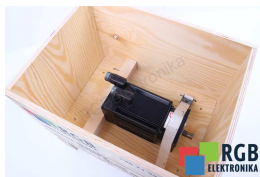

Naprawa DS45-M BAUMULLER

Naprawiamy każde urządzenie BAUMULLER. Jeśli nie znajdujesz urządzenia, które Cię interesuje, skontaktuj się z nami. **Bezpłatnie** odbieramy urządzenia za pośrednictwem kuriera lub osobiście, dzięki temu jesteśmy w stanie zrealizować naprawę nawet w kilka godzin. Zdiagnozujemy twój sprzęt **za darmo**, a jeśli nie zdecydujesz się na naprawę u nas, nie poniesiesz żadnych kosztów. Oferujemy **24 miesiące gwarancji** na całą zrealizowaną naprawę. Jesteśmy do dyspozycji całą dobę, także w weekendy i święta. Zadzwoń do nas na **numer dostępny 24/7: [+48 71 750 09 77](tel:+48717500977)** i uzyskaj natychmiastową pomoc.

DANE TECHNICZNE

PRODUCENT	BAUMULLER
MODEL	DS45-M
WAGA	10.0 kg

NAPISZ DO NAS
info24@rgbrepairs.pl

WSPARCIE DOSTĘPNE 24/7
[+48 717 500 977](tel:+48717500977)