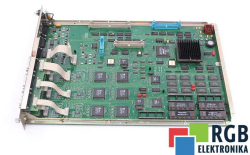

Naprawa 282115-01 HEIDENHAIN

Naprawiamy każde urządzenie HEIDENHAIN. Jeśli nie znajdujesz urządzenia, które Cię interesuje, skontaktuj się z nami. **Bezpłatnie** odbieramy urządzenia za pośrednictwem kuriera lub osobiście, dzięki temu jesteśmy w stanie zrealizować naprawę nawet w kilka godzin. Zdiagnozujemy twój sprzęt **za darmo**, a jeśli nie zdecydujesz się na naprawę u nas, nie poniesiesz żadnych kosztów. Oferujemy **24 miesiące gwarancji** na całą zrealizowaną naprawę. Jesteśmy do dyspozycji całą dobę, także w weekendy i święta. Zadzwoń do nas na numer **dostępny 24/7: [+48 71 750 09 77](tel:+48717500977)** i uzyskaj natychmiastową pomoc.

DANE TECHNICZNE

PRODUCENT	HEIDENHAIN
MODEL	282115-01
WAGA	1.0 kg
INNE NAZWY	29211501 | 292115 01 | 292 11501 | 292 115 01

NAPISZ DO NAS
info24@rgbrepairs.pl

WSPARCIE DOSTĘPNE 24/7
[+48 717 500 977](tel:+48717500977)