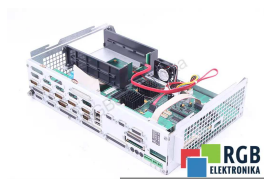

Naprawa MC422D HEIDENHAIN

Naprawiamy każde urządzenie HEIDENHAIN. Jeśli nie znajdujesz urządzenia, które Cię interesuje, skontaktuj się z nami. **Bezpłatnie** odbieramy urządzenia za pośrednictwem kuriera lub osobiście, dzięki temu jesteśmy w stanie zrealizować naprawę nawet w kilka godzin. Zdiagnozujemy twój sprzęt **za darmo**, a jeśli nie zdecydujesz się na naprawę u nas, nie poniesiesz żadnych kosztów. Oferujemy **24 miesiące gwarancji** na całą zrealizowaną naprawę. Jesteśmy do dyspozycji całą dobę, także w weekendy i święta. Zadzwoń do nas na **numer dostępny 24/7: [+48 71 750 09 77](tel:+48717500977)** i uzyskaj natychmiastową pomoc.

DANE TECHNICZNE

PRODUCENT	HEIDENHAIN
MODEL	MC422D
WAGA	4.0 kg

NAPISZ DO NAS
info24@rgbrepairs.pl

WSPARCIE DOSTĘPNE 24/7
[+48 717 500 977](tel:+48717500977)