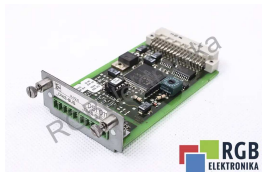

Naprawa DSI011 SIGMATEK

Naprawiamy każde urządzenie SIGMATEK. Jeśli nie znajdujesz urządzenia, które Cię interesuje, skontaktuj się z nami. **Bezpłatnie** odbieramy urządzenia za pośrednictwem kuriera lub osobiście, dzięki temu jesteśmy w stanie zrealizować naprawę nawet w kilka godzin. Zdiagnozujemy twój sprzęt **za darmo**, a jeśli nie zdecydujesz się na naprawę u nas, nie poniesiesz żadnych kosztów. Oferujemy **24 miesiące gwarancji** na całą zrealizowaną naprawę. Jesteśmy do dyspozycji całą dobę, także w weekendy i święta. Zadzwoń do nas na **numer dostępny 24/7: [+48 71 750 09 77](tel:+48717500977)** i uzyskaj natychmiastową pomoc.

DANE TECHNICZNE

PRODUCENT	SIGMATEK
MODEL	DSI011
WAGA	1.0 kg

NAPISZ DO NAS
info24@rgbrepairs.pl

WSPARCIE DOSTĘPNE 24/7
[+48 717 500 977](tel:+48717500977)