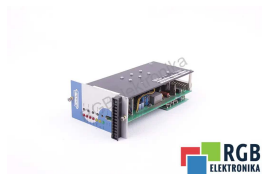

Naprawa 67WKS-M240/3-PB SEIDEL

Naprawiamy każde urządzenie SEIDEL. Jeśli nie znajdujesz urządzenia, które Cię interesuje, skontaktuj się z nami. **Bezpłatnie** odbieramy urządzenia za pośrednictwem kuriera lub osobiście, dzięki temu jesteśmy w stanie zrealizować naprawę nawet w kilka godzin. Zdiagnozujemy twój sprzęt **za darmo**, a jeśli nie zdecydujesz się na naprawę u nas, nie poniesiesz żadnych kosztów. Oferujemy **24 miesiące gwarancji** na całą zrealizowaną naprawę. Jesteśmy do dyspozycji całą dobę, także w weekendy i święta. Zadzwoń do nas na **numer dostępny 24/7: [+48 71 750 09 77](tel:+48717500977)** i uzyskaj natychmiastową pomoc.

DANE TECHNICZNE

PRODUCENT	SEIDEL
MODEL	67WKS-M240/3-PB
WAGA	1.0 kg

NAPISZ DO NAS
info24@rgbrepairs.pl

WSPARCIE DOSTĘPNE 24/7
[+48 717 500 977](tel:+48717500977)