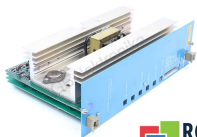

Naprawa NC710 CONTRAVES

Naprawiamy każde urządzenie CONTRAVES. Jeśli nie znajdujesz urządzenia, które Cię interesuje, skontaktuj się z nami. **Bezpłatnie** odbieramy urządzenia za pośrednictwem kuriera lub osobiście, dzięki temu jesteśmy w stanie zrealizować naprawę nawet w kilka godzin. Zdiagnozujemy twój sprzęt **za darmo**, a jeśli nie zdecydujesz się na naprawę u nas, nie poniesiesz żadnych kosztów. Oferujemy **24 miesiące gwarancji** na całą zrealizowaną naprawę. Jesteśmy do dyspozycji całą dobę, także w weekendy i święta. Zadzwoń do nas na **numer dostępny 24/7: [+48 71 750 09 77](tel:+48717500977)** i uzyskaj natychmiastową pomoc.

DANE TECHNICZNE

PRODUCENT	CONTRAVES
MODEL	NC710
WAGA	2.0 kg

NAPISZ DO NAS
info24@rgbrepairs.pl

WSPARCIE DOSTĘPNE 24/7
[+48 717 500 977](tel:+48717500977)

STANOWISKO TESTOWE

Posiadamy opracowane przez nas stanowiska testowe, dzięki którym sprawdzamy czy urządzenie jest sprawne. Dzięki nim masz pewność, że CONTRAVES NC710 został naprawiony.