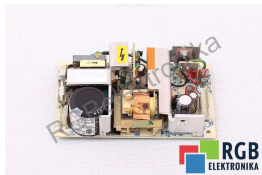

Naprawa 042-61008201B EMERSON

Naprawiamy każde urządzenie EMERSON. Jeśli nie znajdujesz urządzenia, które Cię interesuje, skontaktuj się z nami. **Bezpłatnie** odbieramy urządzenia za pośrednictwem kuriera lub osobiście, dzięki temu jesteśmy w stanie zrealizować naprawę nawet w kilka godzin. Zdiagnozujemy twój sprzęt **za darmo**, a jeśli nie zdecydujesz się na naprawę u nas, nie poniesiesz żadnych kosztów. Oferujemy **24 miesiące gwarancji** na całą zrealizowaną naprawę. Jesteśmy do dyspozycji całą dobę, także w weekendy i święta. Zadzwoń do nas na **numer dostępny 24/7: +48 71 750 09 77** i uzyskaj natychmiastową pomoc.

DANE TECHNICZNE

PRODUCENT	EMERSON
MODEL	042-61008201B
WYMIARY	8.0 cm x 8.0 cm x 13.0 cm
WAGA	0.3 kg
INNE NAZWY	04261008201B | 042 61008201B | 042-61008201B

NAPISZ DO NAS
info24@rgbrepairs.pl

WSPARCIE DOSTĘPNE 24/7
[+48 717 500 977](tel:+48717500977)