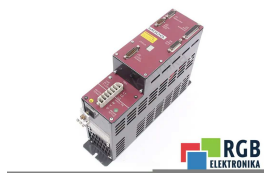

Naprawa L180-510A-A1 MOOG

Naprawiamy każde urządzenie MOOG. Jeśli nie znajdujesz urządzenia, które Cię interesuje, skontaktuj się z nami. **Bezpłatnie** odbieramy urządzenia za pośrednictwem kuriera lub osobiście, dzięki temu jesteśmy w stanie zrealizować naprawę nawet w kilka godzin. Zdiagnozujemy twój sprzęt **za darmo**, a jeśli nie zdecydujesz się na naprawę u nas, nie poniesiesz żadnych kosztów. Oferujemy **24 miesiące gwarancji** na całą zrealizowaną naprawę. Jesteśmy do dyspozycji całą dobę, także w weekendy i święta. Zadzwoń do nas na **numer dostępny 24/7: [+48 71 750 09 77](tel:+48717500977)** i uzyskaj natychmiastową pomoc.

DANE TECHNICZNE

PRODUCENT	MOOG
MODEL	L180-510A-A1
WAGA	4.0 kg

NAPISZ DO NAS
info24@rgbrepairs.pl

WSPARCIE DOSTĘPNE 24/7
[+48 717 500 977](tel:+48717500977)