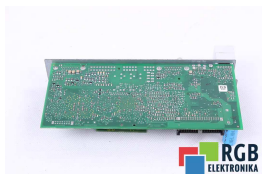

Naprawa CSB01.1N-AN-ENS-NNN-L2-S-NN-FW REXROTH

Naprawiamy każde urządzenie REXROTH. Jeśli nie znajdujesz urządzenia, które Cię interesuje, skontaktuj się z nami. **Bezpłatnie** odbieramy urządzenia za pośrednictwem kuriera lub osobiście, dzięki temu jesteśmy w stanie zrealizować naprawę nawet w kilka godzin. Zdiagnozujemy twój sprzęt **za darmo**, a jeśli nie zdecydujesz się na naprawę u nas, nie poniesiesz żadnych kosztów. Oferujemy **24 miesiące gwarancji** na całą zrealizowaną naprawę. Jesteśmy do dyspozycji całą dobę, także w weekendy i święta. Zadzwoń do nas na **numer dostępny 24/7: [+48 71 750 09 77](tel:+48717500977)** i uzyskaj natychmiastową pomoc.

DANE TECHNICZNE

PRODUCENT	REXROTH
MODEL	CSB01.1N-AN-ENS-NNN-L2-S-NN-FW
WAGA	1.0 kg

NAPISZ DO NAS
info24@rgbrepairs.pl

WSPARCIE DOSTĘPNE 24/7
[+48 717 500 977](tel:+48717500977)

STANOWISKO TESTOWE

Posiadamy opracowane przez nas stanowiska testowe, dzięki którym sprawdzamy czy urządzenie jest sprawne. Dzięki nim masz pewność, że REXROTH CSB01.1N-AN-ENS-NNN-L2-S-NN-FW został naprawiony.