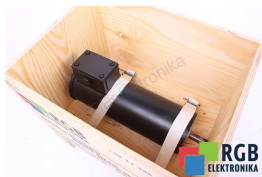

Naprawa M206-B20K-9005 GOULD

Naprawiamy każde urządzenie GOULD. Jeśli nie znajdujesz urządzenia, które Cię interesuje, skontaktuj się z nami. **Bezpłatnie** odbieramy urządzenia za pośrednictwem kuriera lub osobiście, dzięki temu jesteśmy w stanie zrealizować naprawę nawet w kilka godzin. Zdiagnozujemy twój sprzęt **za darmo**, a jeśli nie zdecydujesz się na naprawę u nas, nie poniesiesz żadnych kosztów. Oferujemy **24 miesiące gwarancji** na całą zrealizowaną naprawę. Jesteśmy do dyspozycji całą dobę, także w weekendy i święta. Zadzwoń do nas na **numer dostępny 24/7: [+48 71 750 09 77](tel:+48717500977)** i uzyskaj natychmiastową pomoc.

DANE TECHNICZNE

PRODUCENT	GOULD
MODEL	M206-B20K-9005
WAGA	14.3 kg

NAPISZ DO NAS
info24@rgbrepairs.pl

WSPARCIE DOSTĘPNE 24/7
[+48 717 500 977](tel:+48717500977)