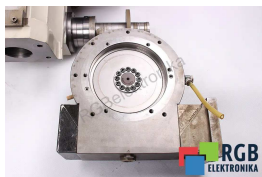

Naprawa WRZECIONO DO WU405 SCHUTTE

Naprawiamy każde urządzenie SCHUTTE. Jeśli nie znajdujesz urządzenia, które Cię interesuje, skontaktuj się z nami. **Bezpłatnie** odbieramy urządzenia za pośrednictwem kuriera lub osobiście, dzięki temu jesteśmy w stanie zrealizować naprawę nawet w kilka godzin. Zdiagnozujemy twój sprzęt **za darmo**, a jeśli nie zdecydujesz się na naprawę u nas, nie poniesiesz żadnych kosztów. Oferujemy **24 miesiące gwarancji** na całą zrealizowaną naprawę. Jesteśmy do dyspozycji całą dobę, także w weekendy i święta. Zadzwoń do nas na **numer dostępny 24/7: [+48 71 750 09 77](tel:+48717500977)** i uzyskaj natychmiastową pomoc.

DANE TECHNICZNE

PRODUCENT	SCHUTTE
MODEL	WRZECIONO DO WU405
WAGA	100.0 kg

NAPISZ DO NAS
info24@rgbrepairs.pl

WSPARCIE DOSTĘPNE 24/7
[+48 717 500 977](tel:+48717500977)