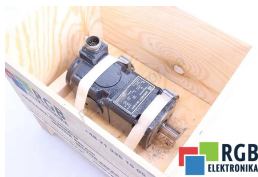

Naprawa R401-18 WENDT

Naprawiamy każde urządzenie WENDT. Jeśli nie znajdujesz urządzenia, które Cię interesuje, skontaktuj się z nami. **Bezpłatnie** odbieramy urządzenia za pośrednictwem kuriera lub osobiście, dzięki temu jesteśmy w stanie zrealizować naprawę nawet w kilka godzin. Zdiagnozujemy twój sprzęt **za darmo**, a jeśli nie zdecydujesz się na naprawę u nas, nie poniesiesz żadnych kosztów. Oferujemy **24 miesiące gwarancji** na całą zrealizowaną naprawę. Jesteśmy do dyspozycji całą dobę, także w weekendy i święta. Zadzwoń do nas na **numer dostępny 24/7: [+48 71 750 09 77](tel:+48717500977)** i uzyskaj natychmiastową pomoc.

DANE TECHNICZNE

PRODUCENT	WENDT
MODEL	R401-18
WAGA	8.0 kg

NAPISZ DO NAS
info24@rgbrepairs.pl

WSPARCIE DOSTĘPNE 24/7
[+48 717 500 977](tel:+48717500977)