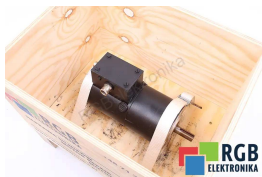

## Naprawa MT30E4-25 NOVOTRON

Naprawiamy każde urządzenie NOVOTRON. Jeśli nie znajdujesz urządzenia, które Cię interesuje, skontaktuj się z nami. **Bezpłatnie** odbieramy urządzenia za pośrednictwem kuriera lub osobiście, dzięki temu jesteśmy w stanie zrealizować naprawę nawet w kilka godzin. Zdiagnozujemy twój sprzęt **za darmo**, a jeśli nie zdecydujesz się na naprawę u nas, nie poniesiesz żadnych kosztów. Oferujemy **24 miesiące gwarancji** na całą zrealizowaną naprawę. Jesteśmy do dyspozycji całą dobę, także w weekendy i święta. Zadzwoń do nas na **numer dostępny 24/7: [+48 71 750 09 77](tel:+48717500977)** i uzyskaj natychmiastową pomoc.

### DANE TECHNICZNE

PRODUCENT	NOVOTRON
MODEL	MT30E4-25
WAGA	11.0 kg

NAPISZ DO NAS  
[info24@rgbrepairs.pl](mailto:info24@rgbrepairs.pl)

WSPARCIE DOSTĘPNE 24/7  
[+48 717 500 977](tel:+48717500977)