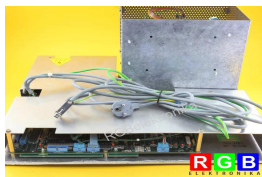

Naprawa NUM 750 NUM

Naprawiamy każde urządzenie NUM. Jeśli nie znajdujesz urządzenia, które Cię interesuje, skontaktuj się z nami. **Bezpłatnie** odbieramy urządzenia za pośrednictwem kuriera lub osobiście, dzięki temu jesteśmy w stanie zrealizować naprawę nawet w kilka godzin. Zdiagnozujemy twój sprzęt **za darmo**, a jeśli nie zdecydujesz się na naprawę u nas, nie poniesiesz żadnych kosztów. Oferujemy **24 miesiące gwarancji** na całą zrealizowaną naprawę. Jesteśmy do dyspozycji całą dobę, także w weekendy i święta. Zadzwoń do nas na numer **dostępny 24/7**: [+48 71 750 09 77](tel:+48717500977) i uzyskaj natychmiastową pomoc.

DANE TECHNICZNE

PRODUCENT	NUM
MODEL	NUM 750
WAGA	21.0 kg
INNE NAZWY	NUM750 | NUM 750

NAPISZ DO NAS
info24@rgbrepairs.pl

WSPARCIE DOSTĘPNE 24/7
[+48 717 500 977](tel:+48717500977)