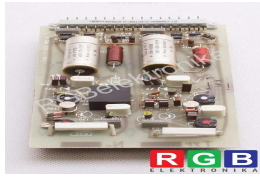

Naprawa MODU HINGER

Naprawiamy każde urządzenie HINGER. Jeśli nie znajdujesz urządzenia, które Cię interesuje, skontaktuj się z nami. **Bezpłatnie** odbieramy urządzenia za pośrednictwem kuriera lub osobiście, dzięki temu jesteśmy w stanie zrealizować naprawę nawet w kilka godzin. Zdiagnozujemy twój sprzęt **za darmo**, a jeśli nie zdecydujesz się na naprawę u nas, nie poniesiesz żadnych kosztów. Oferujemy **24 miesiące gwarancji** na całą zrealizowaną naprawę. Jesteśmy do dyspozycji całą dobę, także w weekendy i święta. Zadzwoń do nas na **numer dostępny 24/7: [+48 71 750 09 77](tel:+48717500977)** i uzyskaj natychmiastową pomoc.

DANE TECHNICZNE

PRODUCENT	HINGER
MODEL	MODU
WYMIARY	10.0 cm x 10.0 cm x 16.0 cm
WAGA	0.3 kg

NAPISZ DO NAS
info24@rgbrepairs.pl

WSPARCIE DOSTĘPNE 24/7
[+48 717 500 977](tel:+48717500977)