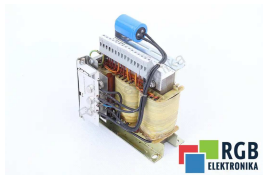

Naprawa 24VDC 15A KWB

Naprawiamy każde urządzenie KWB. Jeśli nie znajdujesz urządzenia, które Cię interesuje, skontaktuj się z nami. **Bezpłatnie** odbieramy urządzenia za pośrednictwem kuriera lub osobiście, dzięki temu jesteśmy w stanie zrealizować naprawę nawet w kilka godzin. Zdiagnozujemy twój sprzęt **za darmo**, a jeśli nie zdecydujesz się na naprawę u nas, nie poniesiesz żadnych kosztów. Oferujemy **24 miesiące gwarancji** na całą zrealizowaną naprawę. Jesteśmy do dyspozycji całą dobę, także w weekendy i święta. Zadzwoń do nas na **numer dostępny 24/7: [+48 71 750 09 77](tel:+48717500977)** i uzyskaj natychmiastową pomoc.

DANE TECHNICZNE

PRODUCENT	KWB
MODEL	24VDC 15A
WAGA	8.0 kg

NAPISZ DO NAS
info24@rgbrepairs.pl

WSPARCIE DOSTĘPNE 24/7
[+48 717 500 977](tel:+48717500977)

STANOWISKO TESTOWE

Posiadamy opracowane przez nas stanowiska testowe, dzięki którym sprawdzamy czy urządzenie jest sprawne. Dzięki nim masz pewność, że KWB 24VDC 15A został naprawiony.