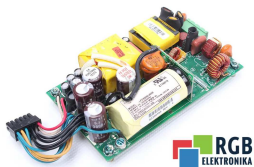

Naprawa LFDSS50-4000 CELETRONIX

Naprawiamy każde urządzenie CELETRONIX. Jeśli nie znajdujesz urządzenia, które Cię interesuje, skontaktuj się z nami. **Bezpłatnie** odbieramy urządzenia za pośrednictwem kuriera lub osobiście, dzięki temu jesteśmy w stanie zrealizować naprawę nawet w kilka godzin. Zdiagnozujemy twój sprzęt **za darmo**, a jeśli nie zdecydujesz się na naprawę u nas, nie poniesiesz żadnych kosztów. Oferujemy **24 miesiące gwarancji** na całą zrealizowaną naprawę. Jesteśmy do dyspozycji całą dobę, także w weekendy i święta. Zadzwoń do nas na **numer dostępny 24/7: [+48 71 750 09 77](tel:+48717500977)** i uzyskaj natychmiastową pomoc.

DANE TECHNICZNE

PRODUCENT	CELETRONIX
MODEL	LFDSS50-4000
WAGA	1.0 kg

NAPISZ DO NAS
info24@rgbrepairs.pl

WSPARCIE DOSTĘPNE 24/7
[+48 717 500 977](tel:+48717500977)