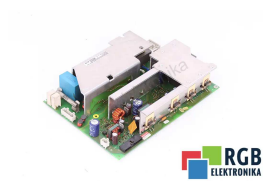

Naprawa 6SL3352-6BE00-0AA1 SIEMENS

Naprawiamy każde urządzenie SIEMENS. Jeśli nie znajdujesz urządzenia, które Cię interesuje, skontaktuj się z nami. **Bezpłatnie** odbieramy urządzenia za pośrednictwem kuriera lub osobiście, dzięki temu jesteśmy w stanie zrealizować naprawę nawet w kilka godzin. Zdiagnozujemy twój sprzęt **za darmo**, a jeśli nie zdecydujesz się na naprawę u nas, nie poniesiesz żadnych kosztów. Oferujemy **24 miesiące gwarancji** na całą zrealizowaną naprawę. Jesteśmy do dyspozycji całą dobę, także w weekendy i święta. Zadzwoń do nas na **numer dostępny 24/7: [+48 71 750 09 77](tel:+48717500977)** i uzyskaj natychmiastową pomoc.

DANE TECHNICZNE

PRODUCENT	SIEMENS
MODEL	6SL3352-6BE00-0AA1
SERIA	SINAMICS
WAGA	2.0 kg

NAPISZ DO NAS
info24@rgbrepairs.pl

WSPARCIE DOSTĘPNE 24/7
[+48 717 500 977](tel:+48717500977)