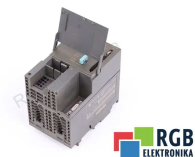

## Naprawa 6ES7315-1AF02-0AB0 SIEMENS

Naprawiamy każde urządzenie SIEMENS. Jeśli nie znajdujesz urządzenia, które Cię interesuje, skontaktuj się z nami. **Bezpłatnie** odbieramy urządzenia za pośrednictwem kuriera lub osobiście, dzięki temu jesteśmy w stanie zrealizować naprawę nawet w kilka godzin. Zdiagnozujemy twój sprzęt **za darmo**, a jeśli nie zdecydujesz się na naprawę u nas, nie poniesiesz żadnych kosztów. Oferujemy **24 miesiące gwarancji** na całą zrealizowaną naprawę. Jesteśmy do dyspozycji całą dobę, także w weekendy i święta. Zadzwoń do nas na **numer dostępny 24/7: [+48 71 750 09 77](tel:+48717500977)** i uzyskaj natychmiastową pomoc.

### DANE TECHNICZNE

PRODUCENT	SIEMENS
MODEL	6ES7315-1AF02-0AB0
SERIA	SIMATIC S7-300
WAGA	1.0 kg

NAPISZ DO NAS  
[info24@rgbrepairs.pl](mailto:info24@rgbrepairs.pl)

WSPARCIE DOSTĘPNE 24/7  
[+48 717 500 977](tel:+48717500977)

### STANOWISKO TESTOWE

Posiadamy opracowane przez nas stanowiska testowe, dzięki którym sprawdzamy czy urządzenie jest sprawne. Dzięki nim masz pewność, że SIEMENS 6ES7315-1AF02-0AB0 został naprawiony.