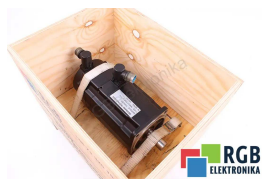

Naprawa NX620EARR7310 PARVEX

Naprawiamy każde urządzenie PARVEX. Jeśli nie znajdujesz urządzenia, które Cię interesuje, skontaktuj się z nami. **Bezpłatnie** odbieramy urządzenia za pośrednictwem kuriera lub osobiście, dzięki temu jesteśmy w stanie zrealizować naprawę nawet w kilka godzin. Zdiagnozujemy twój sprzęt **za darmo**, a jeśli nie zdecydujesz się na naprawę u nas, nie poniesiesz żadnych kosztów. Oferujemy **24 miesiące gwarancji** na całą zrealizowaną naprawę. Jesteśmy do dyspozycji całą dobę, także w weekendy i święta. Zadzwoń do nas na **numer dostępny 24/7: [+48 71 750 09 77](tel:+48717500977)** i uzyskaj natychmiastową pomoc.

DANE TECHNICZNE

PRODUCENT	PARVEX
MODEL	NX620EARR7310
WAGA	14.0 kg

NAPISZ DO NAS
info24@rgbrepairs.pl

WSPARCIE DOSTĘPNE 24/7
[+48 717 500 977](tel:+48717500977)