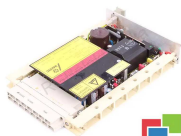

Naprawa UES25-5A HALTEC

Naprawiamy każde urządzenie HALTEC. Jeśli nie znajdujesz urządzenia, które Cię interesuje, skontaktuj się z nami. **Bezpłatnie** odbieramy urządzenia za pośrednictwem kuriera lub osobiście, dzięki temu jesteśmy w stanie zrealizować naprawę nawet w kilka godzin. Zdiagnozujemy twój sprzęt **za darmo**, a jeśli nie zdecydujesz się na naprawę u nas, nie poniesiesz żadnych kosztów. Oferujemy **24 miesiące gwarancji** na całą zrealizowaną naprawę. Jesteśmy do dyspozycji całą dobę, także w weekendy i święta. Zadzwoń do nas na **numer dostępny 24/7: [+48 71 750 09 77](tel:+48717500977)** i uzyskaj natychmiastową pomoc.

DANE TECHNICZNE

PRODUCENT	HALTEC
MODEL	UES25-5A
WAGA	1.0 kg

NAPISZ DO NAS
info24@rgbrepairs.pl

WSPARCIE DOSTĘPNE 24/7
[+48 717 500 977](tel:+48717500977)

STANOWISKO TESTOWE

Posiadamy opracowane przez nas stanowiska testowe, dzięki którym sprawdzamy czy urządzenie jest sprawne. Dzięki nim masz pewność, że HALTEC UES25-5A został naprawiony.