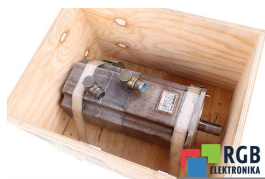

Naprawa 1FK6063-6AF71-1AA2 SIEMENS

Naprawiamy każde urządzenie SIEMENS. Jeśli nie znajdujesz urządzenia, które Cię interesuje, skontaktuj się z nami. **Bezpłatnie** odbieramy urządzenia za pośrednictwem kuriera lub osobiście, dzięki temu jesteśmy w stanie zrealizować naprawę nawet w kilka godzin. Zdiagnozujemy twój sprzęt **za darmo**, a jeśli nie zdecydujesz się na naprawę u nas, nie poniesiesz żadnych kosztów. Oferujemy **24 miesiące gwarancji** na całą zrealizowaną naprawę. Jesteśmy do dyspozycji całą dobę, także w weekendy i święta. Zadzwoń do nas na **numer dostępny 24/7: [+48 71 750 09 77](tel:+48717500977)** i uzyskaj natychmiastową pomoc.

DANE TECHNICZNE

PRODUCENT	SIEMENS
MODEL	1FK6063-6AF71-1AA2
WAGA	20.0 kg

NAPISZ DO NAS
info24@rgbrepairs.pl

WSPARCIE DOSTĘPNE 24/7
[+48 717 500 977](tel:+48717500977)