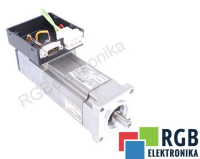

Naprawa 1FK7024-5AG21-0SG0-Z SIEMENS

Naprawiamy każde urządzenie SIEMENS. Jeśli nie znajdujesz urządzenia, które Cię interesuje, skontaktuj się z nami. **Bezpłatnie** odbieramy urządzenia za pośrednictwem kuriera lub osobiście, dzięki temu jesteśmy w stanie zrealizować naprawę nawet w kilka godzin. Zdiagnozujemy twój sprzęt **za darmo**, a jeśli nie zdecydujesz się na naprawę u nas, nie poniesiesz żadnych kosztów. Oferujemy **24 miesiące gwarancji** na całą zrealizowaną naprawę. Jesteśmy do dyspozycji całą dobę, także w weekendy i święta. Zadzwoń do nas na **numer dostępny 24/7: [+48 71 750 09 77](tel:+48717500977)** i uzyskaj natychmiastową pomoc.

DANE TECHNICZNE

PRODUCENT	SIEMENS
MODEL	1FK7024-5AG21-0SG0-Z
WAGA	3.0 kg

NAPISZ DO NAS
info24@rgbrepairs.pl

WSPARCIE DOSTĘPNE 24/7
[+48 717 500 977](tel:+48717500977)