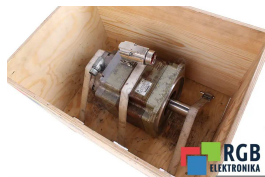

Naprawa 1FK7101-5AF71-1EH0 SIEMENS

Naprawiamy każde urządzenie SIEMENS. Jeśli nie znajdujesz urządzenia, które Cię interesuje, skontaktuj się z nami. **Bezpłatnie** odbieramy urządzenia za pośrednictwem kuriera lub osobiście, dzięki temu jesteśmy w stanie zrealizować naprawę nawet w kilka godzin. Zdiagnozujemy twój sprzęt **za darmo**, a jeśli nie zdecydujesz się na naprawę u nas, nie poniesiesz żadnych kosztów. Oferujemy **24 miesiące gwarancji** na całą zrealizowaną naprawę. Jesteśmy do dyspozycji całą dobę, także w weekendy i święta. Zadzwoń do nas na **numer dostępny 24/7: [+48 71 750 09 77](tel:+48717500977)** i uzyskaj natychmiastową pomoc.

DANE TECHNICZNE

PRODUCENT	SIEMENS
MODEL	1FK7101-5AF71-1EH0
SERIA	1FK7
WAGA	40.0 kg

NAPISZ DO NAS
info24@rgbrepairs.pl

WSPARCIE DOSTĘPNE 24/7
[+48 717 500 977](tel:+48717500977)