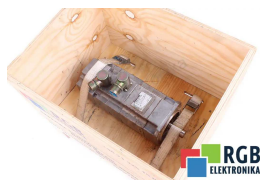

Naprawa 1FK6042-6AF71-1AG0 SIEMENS

Naprawiamy każde urządzenie SIEMENS. Jeśli nie znajdujesz urządzenia, które Cię interesuje, skontaktuj się z nami. **Bezpłatnie** odbieramy urządzenia za pośrednictwem kuriera lub osobiście, dzięki temu jesteśmy w stanie zrealizować naprawę nawet w kilka godzin. Zdiagnozujemy twój sprzęt **za darmo**, a jeśli nie zdecydujesz się na naprawę u nas, nie poniesiesz żadnych kosztów. Oferujemy **24 miesiące gwarancji** na całą zrealizowaną naprawę. Jesteśmy do dyspozycji całą dobę, także w weekendy i święta. Zadzwoń do nas na **numer dostępny 24/7: [+48 71 750 09 77](tel:+48717500977)** i uzyskaj natychmiastową pomoc.

DANE TECHNICZNE

PRODUCENT	SIEMENS
MODEL	1FK6042-6AF71-1AG0
WAGA	7.0 kg

NAPISZ DO NAS
info24@rgbrepairs.pl

WSPARCIE DOSTĘPNE 24/7
[+48 717 500 977](tel:+48717500977)