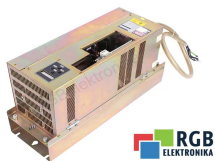

Naprawa 15.F1.R30-4A09 KEB

Naprawiamy każde urządzenie KEB. Jeśli nie znajdujesz urządzenia, które Cię interesuje, skontaktuj się z nami. **Bezpłatnie** odbieramy urządzenia za pośrednictwem kuriera lub osobiście, dzięki temu jesteśmy w stanie zrealizować naprawę nawet w kilka godzin. Zdiagnozujemy twój sprzęt **za darmo**, a jeśli nie zdecydujesz się na naprawę u nas, nie poniesiesz żadnych kosztów. Oferujemy **24 miesiące gwarancji** na całą zrealizowaną naprawę. Jesteśmy do dyspozycji całą dobę, także w weekendy i święta. Zadzwoń do nas na **numer dostępny 24/7: [+48 71 750 09 77](tel:+48717500977)** i uzyskaj natychmiastową pomoc.

DANE TECHNICZNE

PRODUCENT	KEB
MODEL	15.F1.R30-4A09
WAGA	26.0 kg

NAPISZ DO NAS
info24@rgbrepairs.pl

WSPARCIE DOSTĘPNE 24/7
[+48 717 500 977](tel:+48717500977)