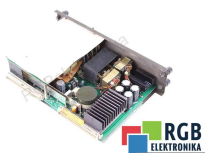

Naprawa 044618-120 BOSCH

Naprawiamy każde urządzenie BOSCH. Jeśli nie znajdujesz urządzenia, które Cię interesuje, skontaktuj się z nami. **Bezpłatnie** odbieramy urządzenia za pośrednictwem kuriera lub osobiście, dzięki temu jesteśmy w stanie zrealizować naprawę nawet w kilka godzin. Zdiagnozujemy twój sprzęt **za darmo**, a jeśli nie zdecydujesz się na naprawę u nas, nie poniesiesz żadnych kosztów. Oferujemy **24 miesiące gwarancji** na całą zrealizowaną naprawę. Jesteśmy do dyspozycji całą dobę, także w weekendy i święta. Zadzwoń do nas na **numer dostępny 24/7: [+48 71 750 09 77](tel:+48717500977)** i uzyskaj natychmiastową pomoc.

DANE TECHNICZNE

PRODUCENT	BOSCH
MODEL	044618-120
WAGA	1.3 kg

NAPISZ DO NAS
info24@rgbrepairs.pl

WSPARCIE DOSTĘPNE 24/7
[+48 717 500 977](tel:+48717500977)